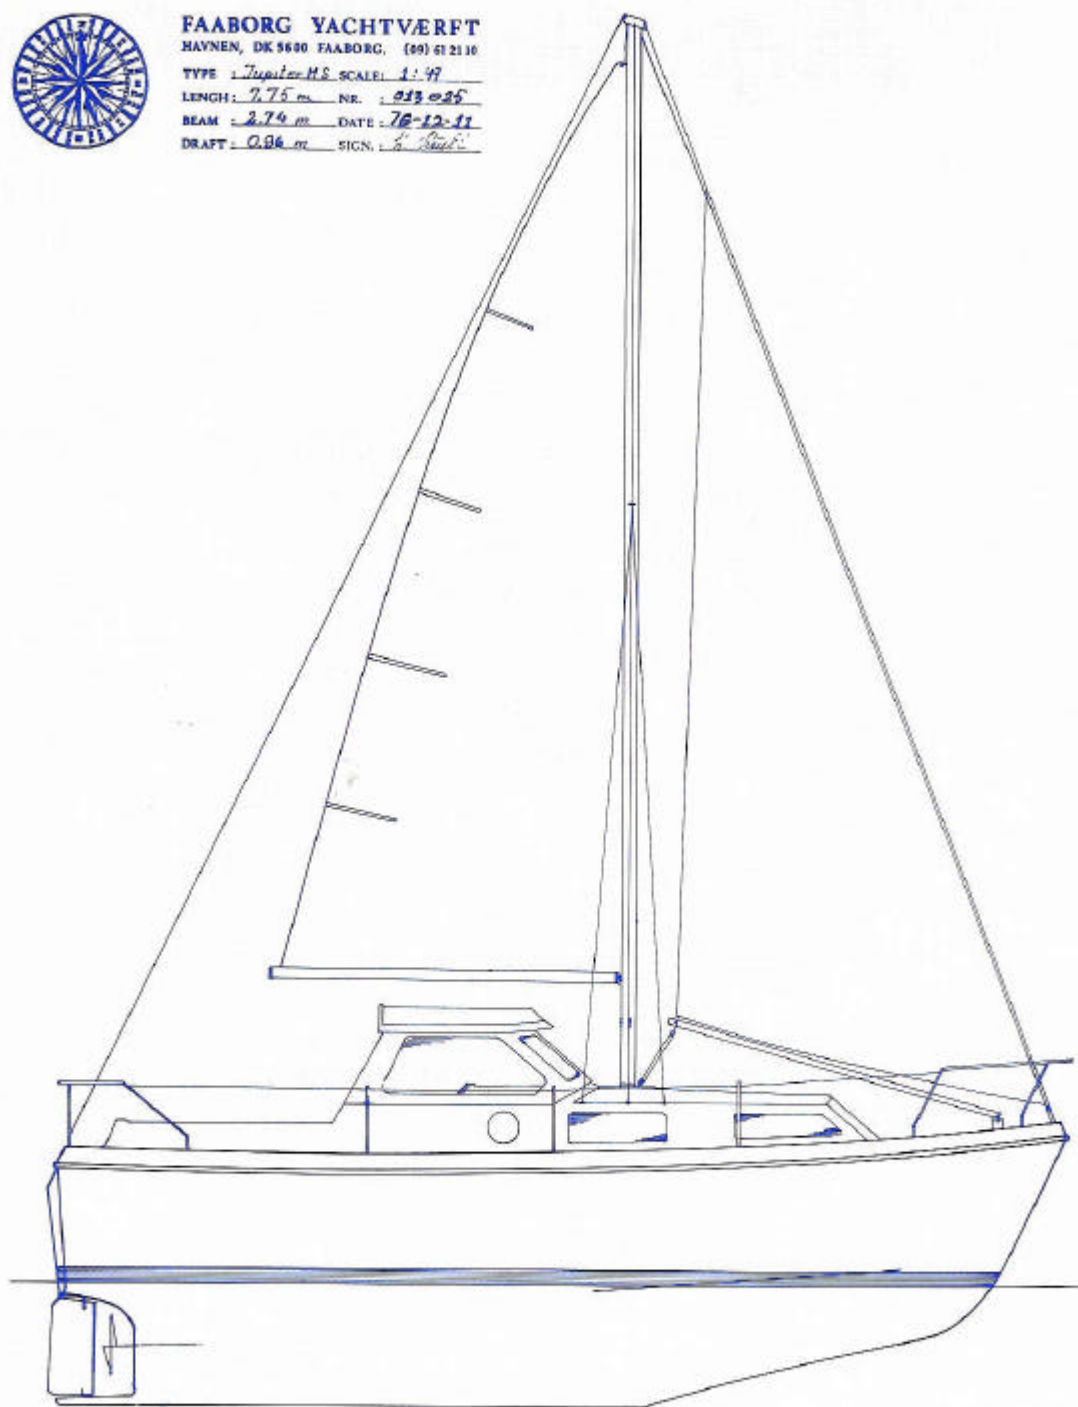

**FAABORG YACHTVERFT**

HAVNEN, DK 5600 FAABORG, (89) 61 21 10

TYPE: *Jupiter HS* SCALE: *1:49*

LENGTH: *2.75 m* NR.: *033 025*

BEAM: *2.74 m* DATE: *76-12-11*

DRAFT: *0.86 m* SIGN.: *S. Svendsen*

***Jupiter 25***

# *Jupiter 25*

FAABORG YACHTVÆRFT  
HAVNEN, DK 5600 FAABORG, (099) 61 21 10  
TYPE : *JUPITER 25* SCALE : *1:40*  
LENGH : *7,75 m* NR. : *109 A 76*  
BEAM : *2,74 m* DATE : *77-03-04*  
DRAFT : *0,65 m* SIGN. : *A. Knudsen*

# *Jupiter 25*

# *Jupiter 25*

FAABORG YACHTVÆRFT  
5600 FAABORG (09)612110